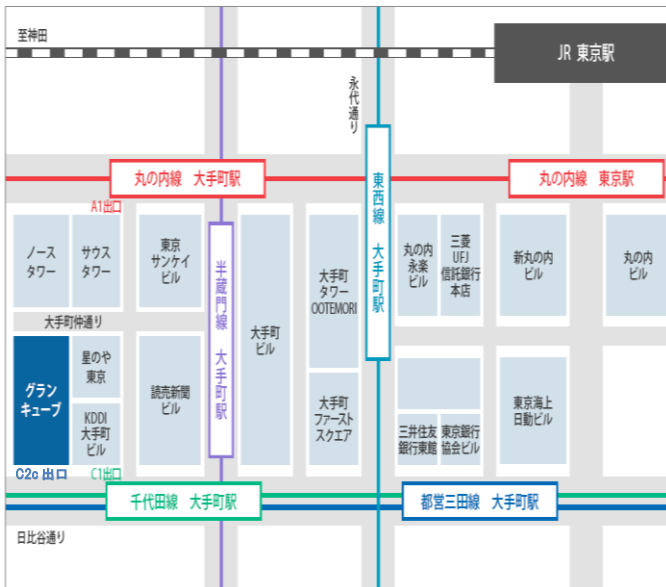

当社へのアクセス

株式会社 グロービッツ (Globizz corp.)

米国本社

アメリカ合衆国 カリフォルニア州 ロサンゼルス
1411 W. 190th St., Toyota Plaza #200

Los Angeles, California 90248, U.S.A.

電話 : 1-310-538-3860 (日本語)

1-310-538-3833 (英語)

メール : info@globizz.net

HP: <http://www.globizz.net/>

ロサンゼルス国際空港 (LAX) から405経由にて
お車で20分

東京事務所

〒100-0004

東京都千代田区大手町一丁目9-2

大手町フィナンシャルシティ グランキューブ GBHT

電話 : 050-5806-3860

メール : tokyo@globizz.net

大手町駅 : 東西線・千代田線・半蔵門線・三田線、
C2c 出口より直結、C1 出口から徒歩2分、または丸の
内線 A1 出口から徒歩3分

JR 東京駅 : 丸の内北口から徒歩7分

※大手町駅・東京駅から地下道を使い、ビルに直接アクセス
ができます。

大阪事務所

〒530-0012

大阪市北区芝田2-5-6, 3F

電話 : 050-5809-3860

メール : osaka@globizz.net

阪急電鉄「梅田駅」2F 中央改札口より徒歩5分

地下鉄御堂筋線「梅田駅」5番出口より徒歩5分

JR「大阪駅」中央北口もしくは御堂筋北口駅より徒歩7分