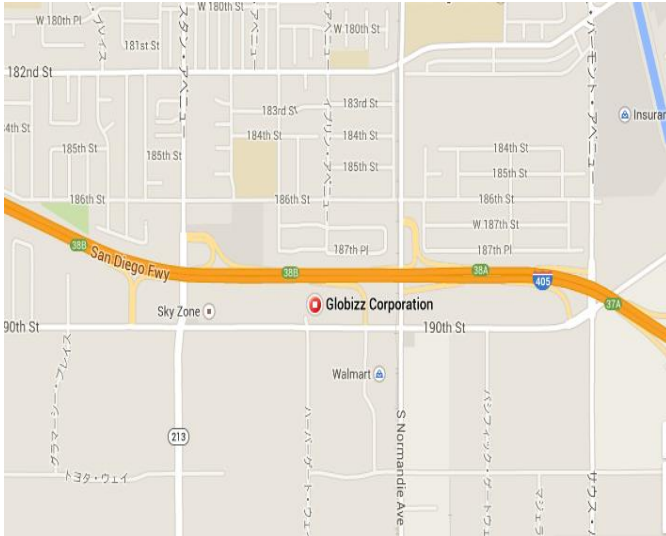

当社へのアクセス

株式会社 グロービッツ (Globizz corp.)

米国本社

アメリカ合衆国 カリフォルニア州 ロサンゼルス
1411 W. 190th St., Toyota Plaza #200

Los Angeles, California 90248, U.S.A.

電話 : 1-310-538-3860 (日本語)

1-310-538-3833 (英語)

メール : info@globizz.net